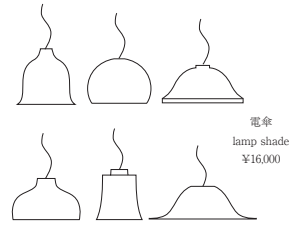

mug A5065 ¥4,500
 mug A8065 ¥4,800
 mug A8090 ¥5,000
 mug A10555 ¥5,000
 saucer φ120 ¥2,600
 saucer φ140 ¥2,800
 saucer φ160 ¥3,200
 mug 5055 ¥4,500
 mug 7090 ¥5,000
 mug 8065 ¥4,800
 mug 6565 ¥4,600

ドリッパー doripper M ¥6,000 L ¥7,000
 サーバー jug M ¥8,000 L ¥10,000
 ボトル Bottle ¥16,000
 ポット tea pot SS ¥17,000 S ¥18,000 M ¥19,000 L ¥20,000
 茶入れ tea container ¥20,000
 茶杯 tea cup ¥3,000
 茶托 teacup saucer ¥2,000

片口(丸) pouring vessel(R) S ¥2,200 M ¥3,500 L ¥5,000
 片口(角) pouring vessel(S) S ¥2,200 M ¥3,500 L ¥5,000
 醤油差し soy sauce bottle ¥10,000
 猪口 sake cup ¥2,200
 ピザ皿 pizza plate φ300 ¥12,000 φ270 ¥10,000 φ240 ¥7,000 φ210 ¥4,500 φ180 ¥3,000

平鍋(浅) nesting pan shallow φ180 ¥6,000 φ210 ¥9,000 φ240 ¥13,000 φ270 ¥17,000
 平鍋(並) nesting pan regular φ180 ¥7,000 φ210 ¥10,000 φ240 ¥14,000 φ270 ¥18,000
 平鍋(深) nesting pan deep φ180 ¥8,000 φ210 ¥11,000 φ240 ¥16,000 φ270 ¥20,000
 ライスクッカー rice cooker 1cup ¥15,000 3cups ¥25,000 5cups ¥30,000
 スープポット soup pot small ¥24,000 medium ¥30,000 large ¥36,000