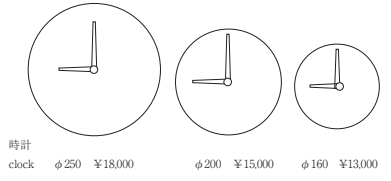

電傘 lamp shade ¥16,000

時計 clock φ250 ¥18,000 φ200 ¥15,000 φ160 ¥13,000

大谷製陶所
Otani Pottery Studio

大谷 哲也
Tetsuya Otani

529-1814
滋賀県甲賀市信楽町田代 79-15
79-15 Tashiro Shigaraki-cho
Koka-shi, Shiga 529-1814 Japan
Tel/Fax 0748(8)2549
e-mail t@ootanis.com
http://ootanis.com